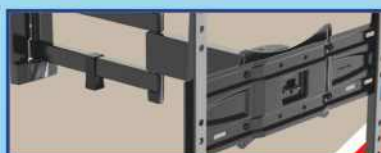

SCONTO **22%**

**SCONTO 20%**  
SU TUTTE LE STAFFE SLIMSTYLE

**meliconi** SINCE 1967  
www.meliconi.com

0% • SVUOTA

~~519,90€~~

**469,90€**

SCONTO **9%**

**SONY**  
PS5 SLIM DIGITAL +  
CONTROLLER DUALSENSE RED