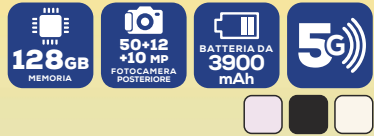

Ottieni **100€** di supervalutazione dell'usato con **TECH BACK III**

TUO A*

379€

SAMSUNG SMARTPHONE - GALAXY S23 5G

Display 6,1" FHD+ Amoled 2x • Ram 8 Gb • Fotocamera frontale 12 mpx • E-Sim • Fingerprint • Face Unlock • Ricarica rapida

*Prezzo finale comprensivo di permuta con Galaxy S22 128GB + Supervalutazione di 100€. Prezzo senza permuta 649€.

~~469€~~ **349€** 8+256GB

349€

SCONTO **25%**

~~399€~~ **249€** 6+128GB

249€

SCONTO **37%**

SAMSUNG SMARTPHONE - GALAXY A34 5G

Display 6,6" FHD + Super Amoled • Fotocamera frontale 13 mpx • Fingerprint Display • Face Unlock • Ricarica rapida

~~399€~~ **329€** 5G

329€

SCONTO **17%**

~~349€~~ **279€** 4G

279€

SCONTO **20%**

XIAOMI SMARTPHONE - NOTE 13 PRO

Display 6,67" Amoled FHD+ • Ram 8 Gb • Fotocamera frontale 16 mpx • NFC • Fingerprint Display • Face Unlock • Ricarica rapida

~~299€~~ **249€** 5G

249€

SCONTO **16%**

~~249€~~ **199€** 4G

199€

SCONTO **20%**

XIAOMI SMARTPHONE - REDMI NOTE 13

Display 6,67" Amoled FHD+ • Ram 8 Gb • Fotocamera frontale 16 mpx • NFC • Fingerprint • Face Unlock • Ricarica rapida

cellularline **CLUB** AURICOLARI WIRELESS

ALTEC LANSING

~~29,95~~ **14,95**

CARICA RAPIDA

35 ORE DI UTILIZZO

ENERGY

~~39,95~~ **29,95**

tnb

ACTION

~~34,95~~ **24,95**

Kit 23 pezzi accessori universali per action cam

tnb

~~179,90~~ **129,90**

SAMSUNG AURICOLARI GALAXY BUDS 2 PRO

SanDisk Extreme 64 GB ~~24,95~~ **19,95**

SanDisk Extreme 128 GB ~~39,95~~ **29,95**

SANDISK MICRO SD EXTREME